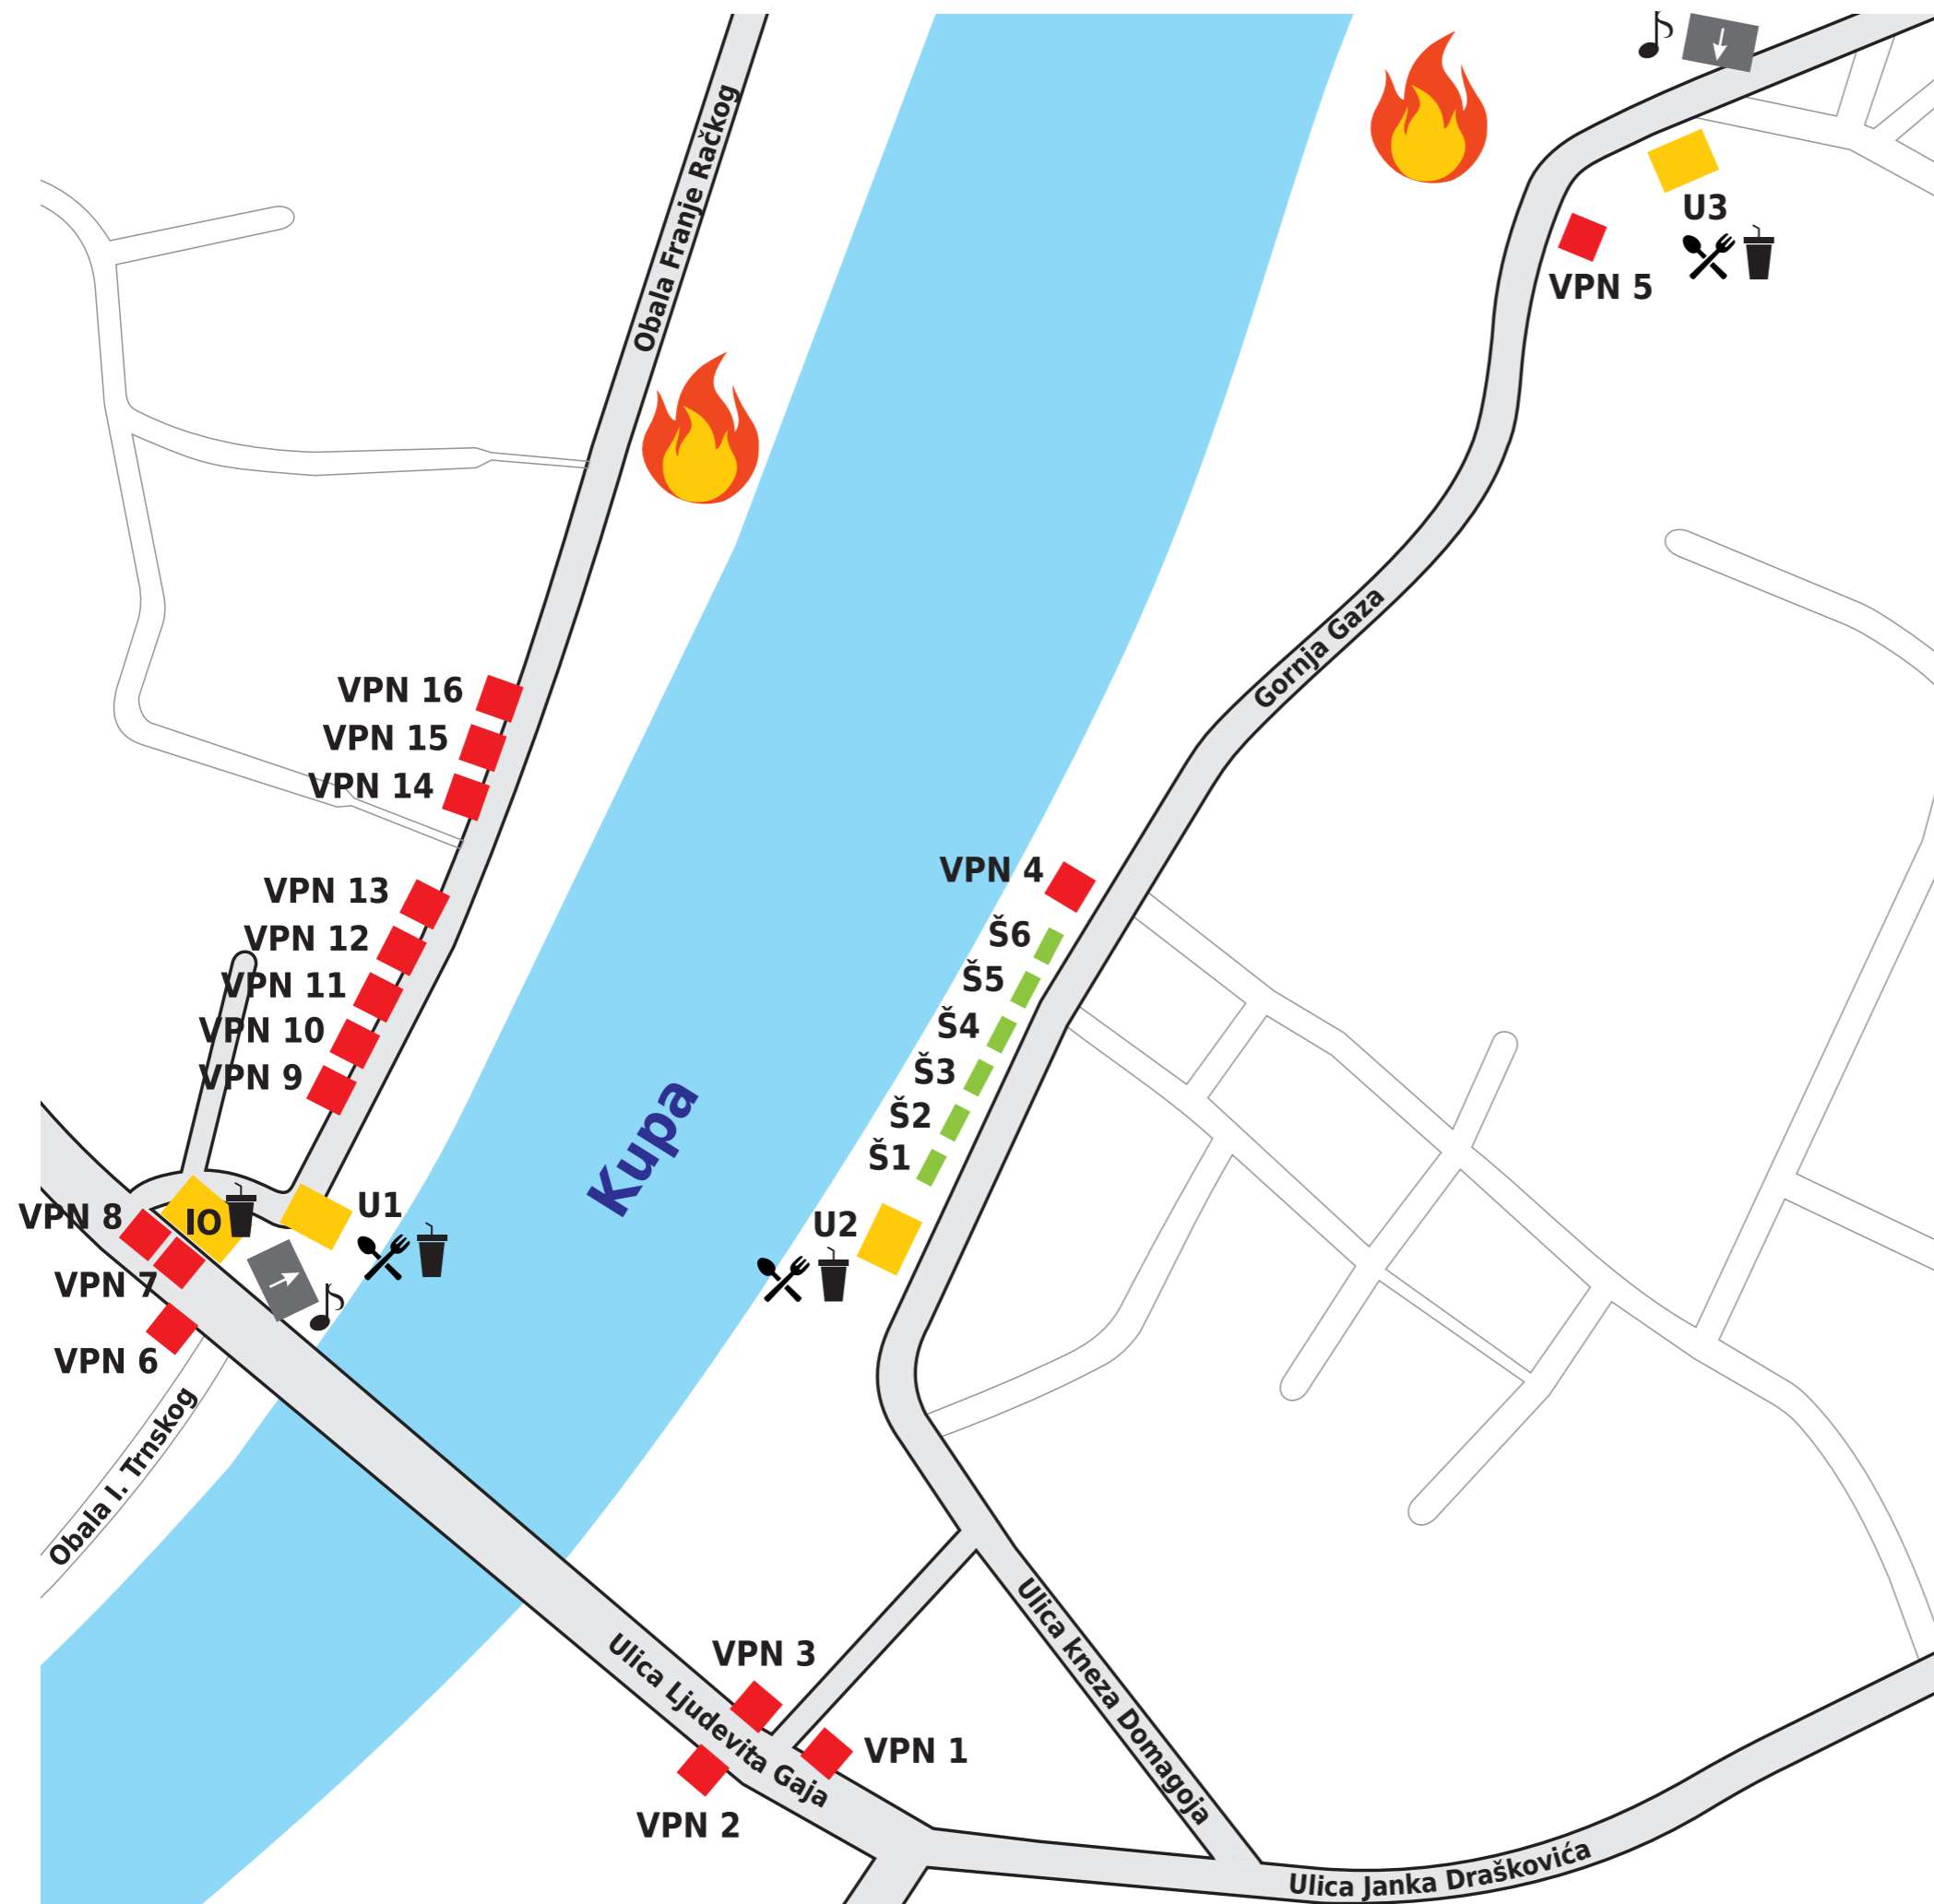

# Shema - 1 "Ivanjski krijes"

## Legenda:

-  **U - ugostiteljstvo**  
vlastiti pokretni objekt
-  **IO - izvršni organizator**
-  **VPN - vlastita pokretna naprava (max 6 m<sup>2</sup>)**
-  **Š - tipski štand**
-  **krijes**
-  **pozornica**