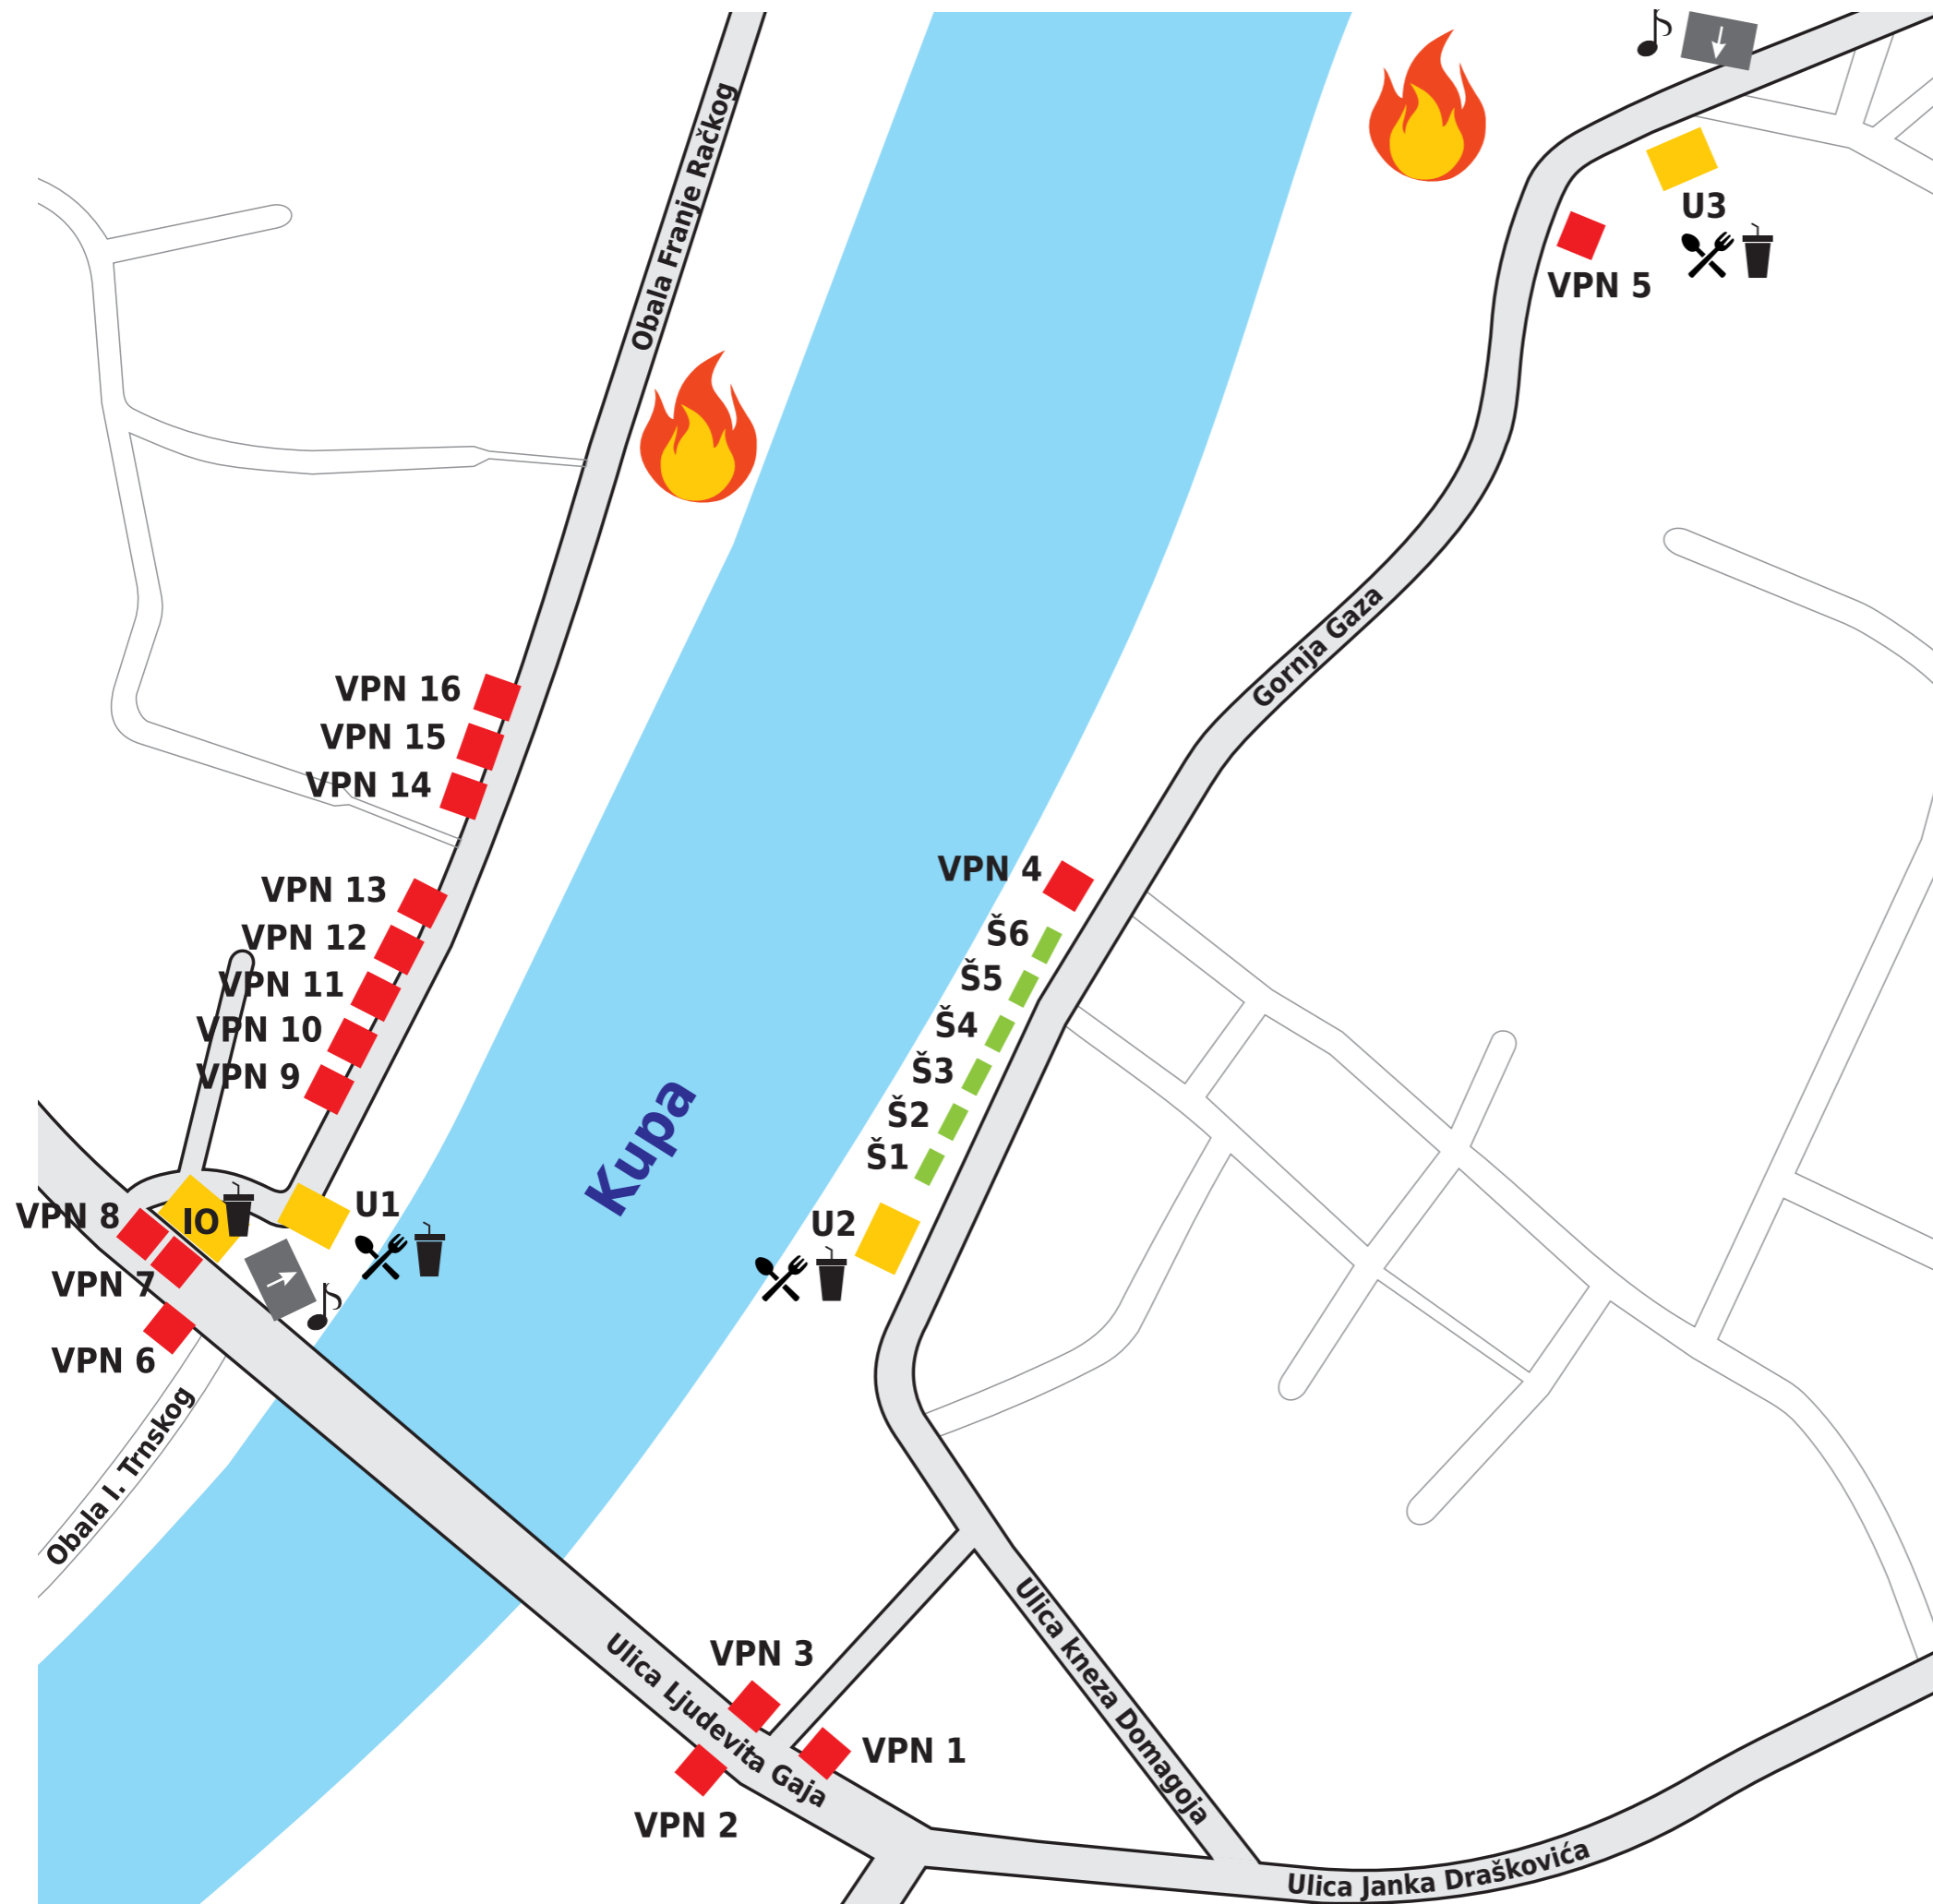

Shema - 1 "Ivanjski krijes"

Legenda:

-  **U - ugostiteljstvo**
vlastiti pokretni objekt
-  **IO - izvršni organizator**
-  **VPN - vlastita pokretna naprava (max 6 m²)**
-  **Š - tipski štand**
-  **krijes**
-  **pozornica**